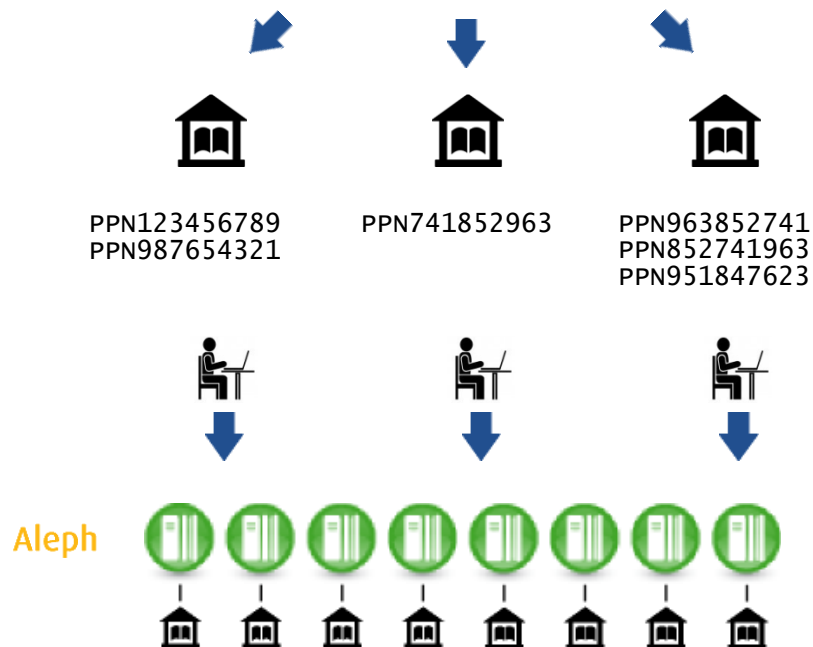

# Repérer les doublons locaux

État des lieux

Méthode

Résultat

Améliorer la qualité des données d'un catalogue avec les web services de l'ABES

# Attribuer les notices sans exemplaires

État des lieux

Méthode

Résultat

# Les têtes de vedettes en sont-elles vraiment ?

```
606 1# $3123456789 $aTête de vedette $3028626931 $xSubdivision $2rameau
606 1# $3028626931 $aSubdivision $3326159487 $xSubdivision $2rameau
606 1# $3741852963 $aTête de vedette $3784951623 $xSubdivision $2rameau
606 1# $3963852741 $aSubdivision $3369258147 $xSubdivision $2rameau
```