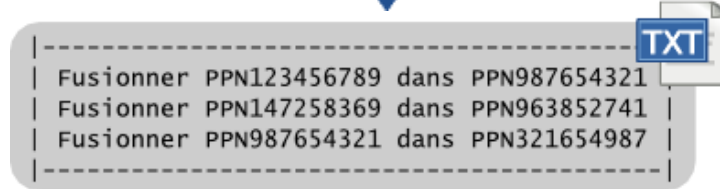

colodus ?

Albums BUFM Aleph = albums BUFM signalés dans le Sudoc

Repérer les doublons locaux

État des lieux

Méthode

Résultat

Améliorer la qualité des données d'un catalogue avec les web services de l'ABES

Attribuer les notices sans exemplaires

État des lieux

Méthode

Résultat

Les têtes de vedettes en sont-elles vraiment ?

```
606 1# $3123456789 $aTête de vedette $3028626931 $xSubdivision $2rameau
606 1# $3028626931 $aSubdivision $3326159487 $xSubdivision $2rameau
606 1# $3741852963 $aTête de vedette $3784951623 $xSubdivision $2rameau
606 1# $3963852741 $aSubdivision $3369258147 $xSubdivision $2rameau
```