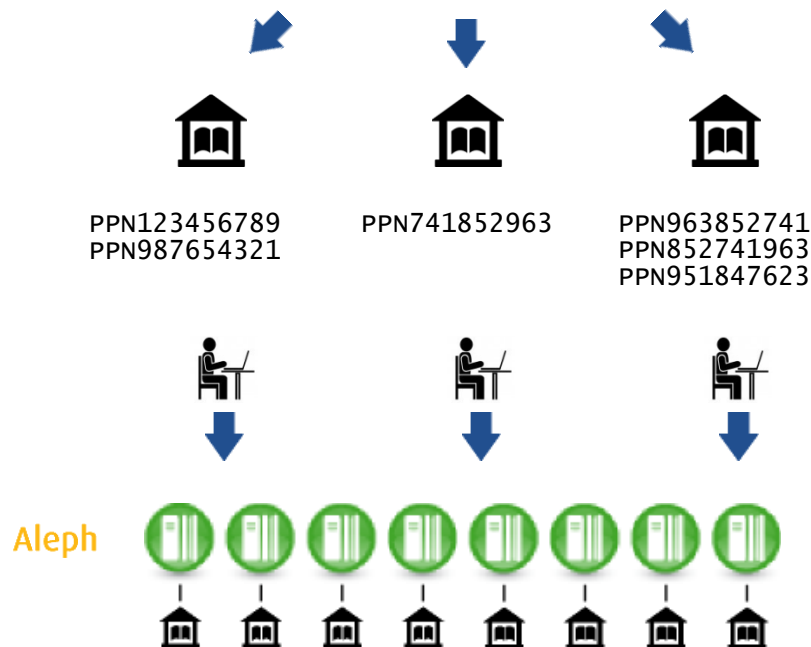

colodus ?

Albums BUFM Aleph = albums BUFM signalés dans le Sudoc

Repérer les doublons locaux

État des lieux

Méthode

Résultat

Améliorer la qualité des données d'un catalogue avec les web services de l'ABES

Attribuer les notices sans exemplaires

État des lieux

Méthode

Résultat

Les têtes de vedettes en sont-elles vraiment ?

```
606 1# $3123456789 $aTête de vedette $3028626931 $xSubdivision $2rameau
606 1# $3028626931 $aSubdivision $3326159487 $xSubdivision $2rameau
606 1# $3741852963 $aTête de vedette $3784951623 $xSubdivision $2rameau
606 1# $3963852741 $aSubdivision $3369258147 $xSubdivision $2rameau
```