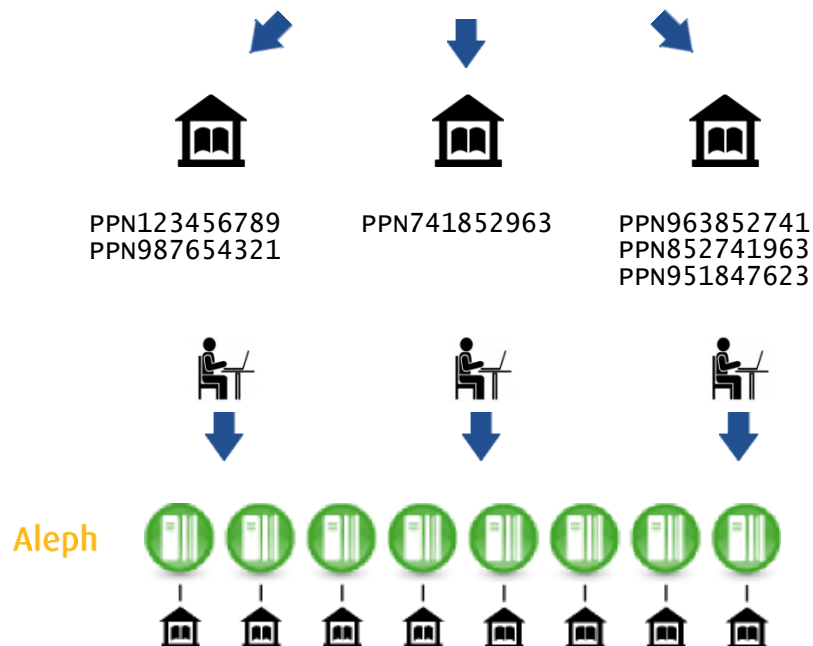

Résultat

Améliorer la qualité des données d'un catalogue avec les web services de l'ABES

Attribuer les notices sans exemplaires

État des lieux

Méthode

Résultat

Améliorer la qualité des données d'un catalogue avec les web services de l'ABES

Les têtes de vedettes en sont-elles vraiment ?

```
606 1# $3123456789 $aTête de vedette $3028626931 $xSubdivision $2rameau
606 1# $3028626931 $aSubdivision $3326159487 $xSubdivision $2rameau
606 1# $3741852963 $aTête de vedette $3784951623 $xSubdivision $2rameau
606 1# $3963852741 $aSubdivision $3369258147 $xSubdivision $2rameau
```