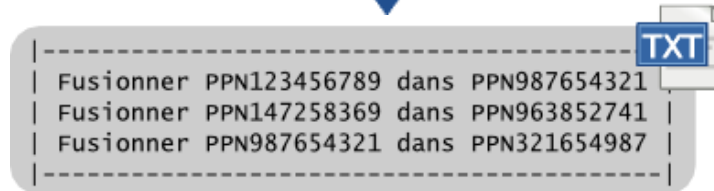

colodus ?

Albums BUFM Aleph = albums BUFM signalés dans le Sudoc

Repérer les doublons locaux

État des lieux

Méthode

Résultat

Améliorer la qualité des données d'un catalogue avec les web services de l'ABES

Attribuer les notices sans exemplaires

État des lieux

Méthode

Résultat

Améliorer la qualité des données d'un catalogue avec les web services de l'ABES

Les têtes de vedettes en sont-elles vraiment ?

```
606 1# $3123456789 $aTête de vedette $3028626931 $xSubdivision $2rameau
606 1# $3028626931 $aSubdivision $3326159487 $xSubdivision $2rameau
606 1# $3741852963 $aTête de vedette $3784951623 $xSubdivision $2rameau
606 1# $3963852741 $aSubdivision $3369258147 $xSubdivision $2rameau
```