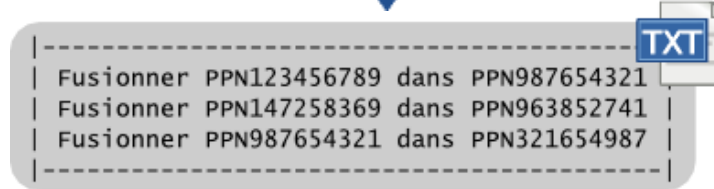

colodus ?

Albums BUFM Aleph = albums BUFM signalés dans le Sudoc

Repérer les doublons locaux

État des lieux

Méthode

Résultat

Améliorer la qualité des données d'un catalogue avec les web services de l'ABES

Attribuer les notices sans exemplaires

État des lieux

Méthode

Résultat

Améliorer la qualité des données d'un catalogue avec les web services de l'ABES

Les têtes de vedettes en sont-elles vraiment ?

```
606 1# $3123456789 $aTête de vedette $3028626931 $xSubdivision $2rameau
606 1# $3028626931 $aSubdivision $3326159487 $xSubdivision $2rameau
606 1# $3741852963 $aTête de vedette $3784951623 $xSubdivision $2rameau
606 1# $3963852741 $aSubdivision $3369258147 $xSubdivision $2rameau
```