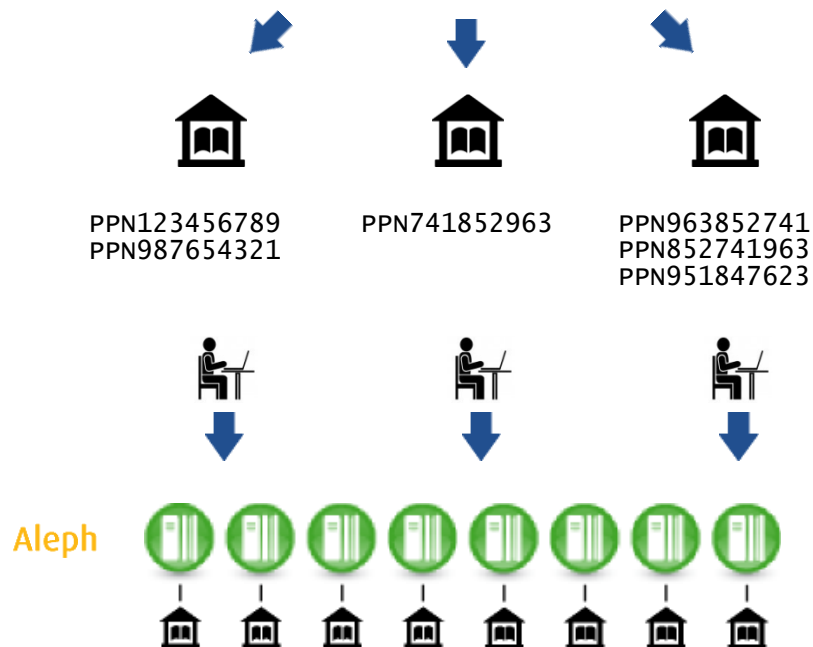

A text file icon labeled 'TXT' next to the fusion instructions.

Résultat

Améliorer la qualité des données d'un catalogue avec les web services de l'ABES

Attribuer les notices sans exemplaires

État des lieux

Méthode

Résultat

Les têtes de vedettes en sont-elles vraiment ?

```
606 1# $3123456789 $aTête de vedette $3028626931 $xSubdivision $2rameau
606 1# $3028626931 $aSubdivision $3326159487 $xSubdivision $2rameau
606 1# $3741852963 $aTête de vedette $3784951623 $xSubdivision $2rameau
606 1# $3963852741 $aSubdivision $3369258147 $xSubdivision $2rameau
```