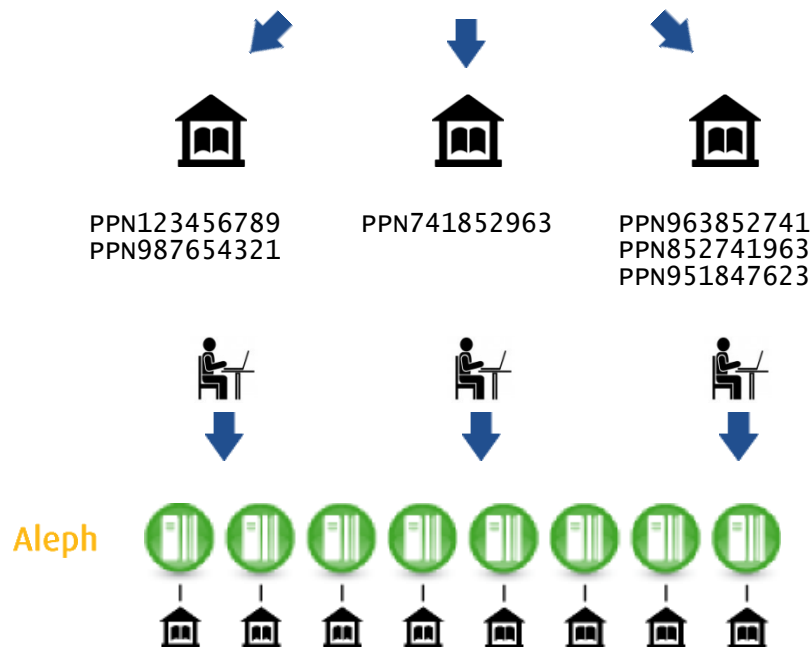

colodus ?

Albums BUFM Aleph = albums BUFM signalés dans le Sudoc

Repérer les doublons locaux

État des lieux

Méthode

Résultat

Améliorer la qualité des données d'un catalogue avec les web services de l'ABES

Attribuer les notices sans exemplaires

État des lieux

Méthode

Résultat

Améliorer la qualité des données d'un catalogue avec les web services de l'ABES

Les têtes de vedettes en sont-elles vraiment ?

```
606 1# $3123456789 $aTête de vedette $3028626931 $xSubdivision $2rameau
606 1# $3028626931 $aSubdivision $3326159487 $xSubdivision $2rameau
606 1# $3741852963 $aTête de vedette $3784951623 $xSubdivision $2rameau
606 1# $3963852741 $aSubdivision $3369258147 $xSubdivision $2rameau
```