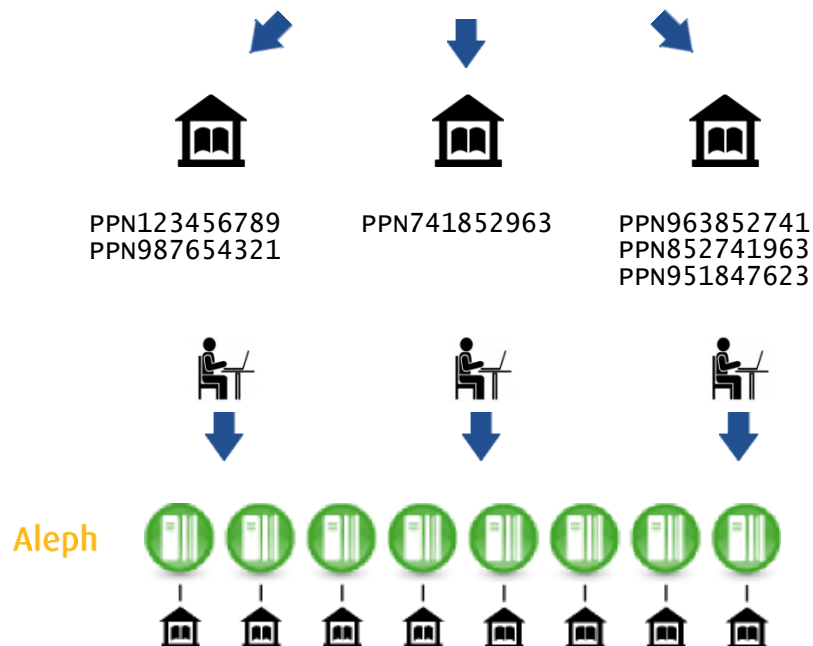

Méthode

Résultat

Améliorer la qualité des données d'un catalogue avec les web services de l'ABES

Attribuer les notices sans exemplaires

État des lieux

Méthode

Résultat

Améliorer la qualité des données d'un catalogue avec les web services de l'ABES

Les têtes de vedettes en sont-elles vraiment ?

```
606 1# $3123456789 $aTête de vedette $3028626931 $xSubdivision $2rameau
606 1# $3028626931 $aSubdivision $3326159487 $xSubdivision $2rameau
606 1# $3741852963 $aTête de vedette $3784951623 $xSubdivision $2rameau
606 1# $3963852741 $aSubdivision $3369258147 $xSubdivision $2rameau
```