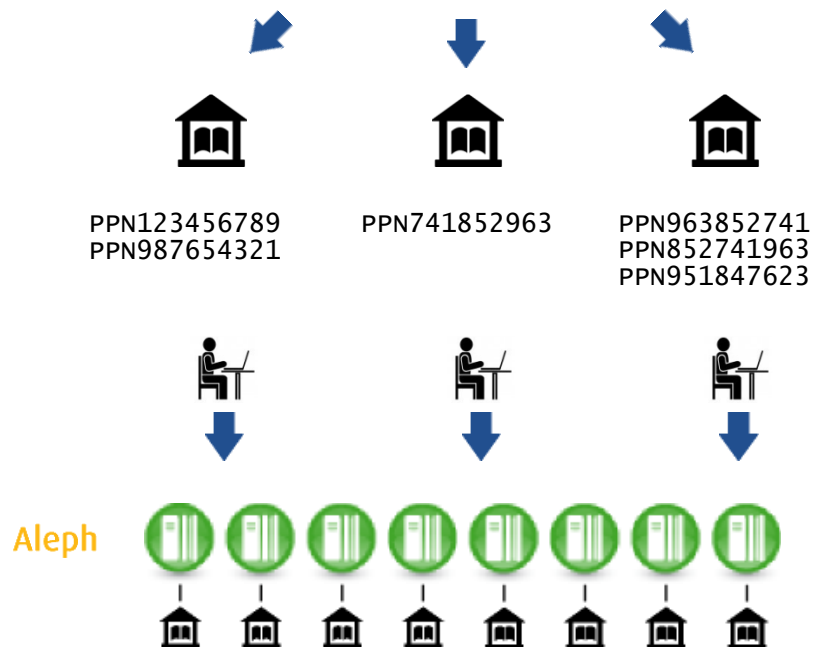

A text file icon containing three lines of merge instructions, each with a PPN number and a 'dans' (in) separator.

Résultat

Améliorer la qualité des données d'un catalogue avec les web services de l'ABES

Attribuer les notices sans exemplaires

État des lieux

Méthode

Résultat

Les têtes de vedettes en sont-elles vraiment ?

```
606 1# $3123456789 $aTête de vedette $3028626931 $xSubdivision $2rameau
606 1# $3028626931 $aSubdivision $3326159487 $xSubdivision $2rameau
606 1# $3741852963 $aTête de vedette $3784951623 $xSubdivision $2rameau
606 1# $3963852741 $aSubdivision $3369258147 $xSubdivision $2rameau
```

```
-----
| Erreur sur PPN123456789 dans notice ALP000012457
| Erreur sur PPN987654321 dans notice ALP000425687
|-----
```

```
606 1# $3123456789 $aTête de vedette $3028626931 $xSubdivision $2rameau
606 1# $3987654321 $aTête de vedette $3326159487 $xSubdivision $2rameau
606 1# $3741852963 $aTête de vedette $3784951623 $xSubdivision $2rameau
```