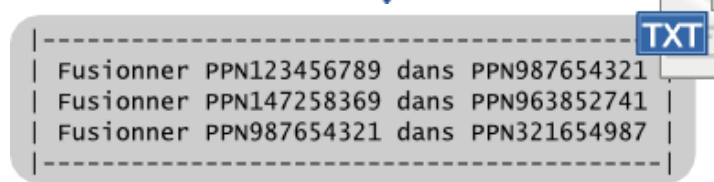

Rétro d'un fonds particulier
Ex : litt. jeunesse

4000 ISBN testés

700 à cataloguer

3300 à localiser

colodius ?

Albums BUFM Aleph = albums BUFM signalés dans le Sudoc

Repérer les doublons locaux

État des lieux

Méthode

Résultat

Améliorer la qualité des données d'un catalogue avec les web services de l'ABES

Attribuer les notices sans exemplaires

État des lieux

Méthode

Résultat

Améliorer la qualité des données d'un catalogue avec les web services de l'ABES