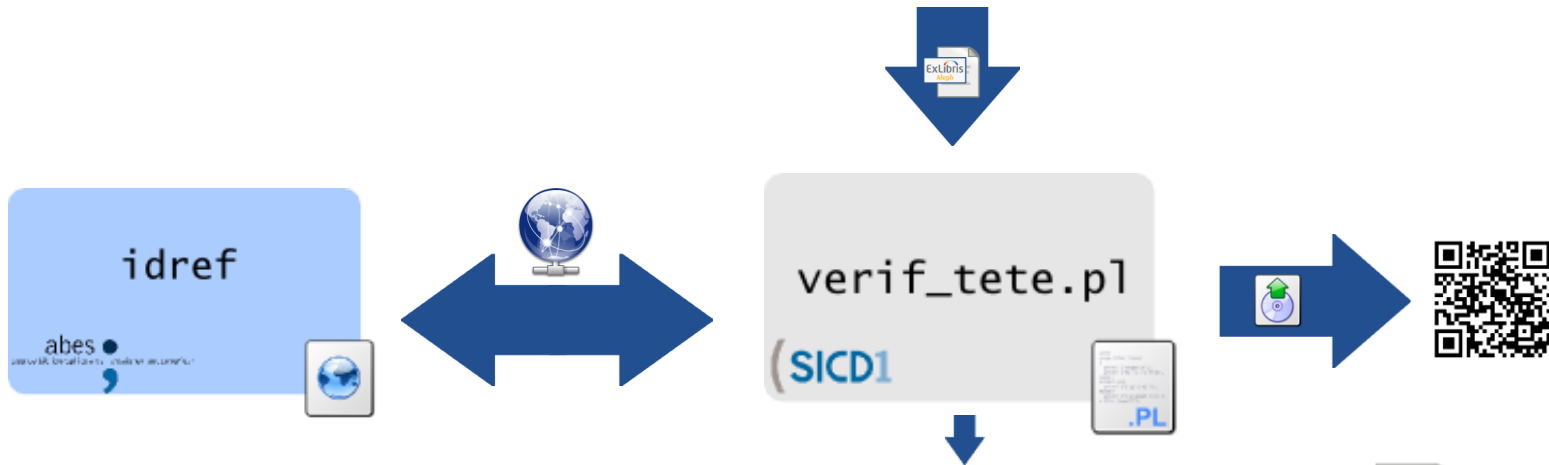

L'archive ouverte pluridisciplinaire **HAL**, est destinée au dépôt et à la diffusion de documents scientifiques de niveau recherche, publiés ou non, émanant des établissements d'enseignement et de recherche français ou étrangers, des laboratoires publics ou privés.

A text file icon containing three lines of merge instructions, each with a PPN number and a 'dans' (in) separator.

Résultat

Améliorer la qualité des données d'un catalogue avec les web services de l'ABES

Attribuer les notices sans exemplaires

État des lieux

Méthode

Résultat

Les têtes de vedettes en sont-elles vraiment ?

```
606 1# $3123456789 $aTête de vedette $3028626931 $xSubdivision $2rameau
606 1# $3028626931 $aSubdivision $3326159487 $xSubdivision $2rameau
606 1# $3741852963 $aTête de vedette $3784951623 $xSubdivision $2rameau
606 1# $3963852741 $aSubdivision $3369258147 $xSubdivision $2rameau
```