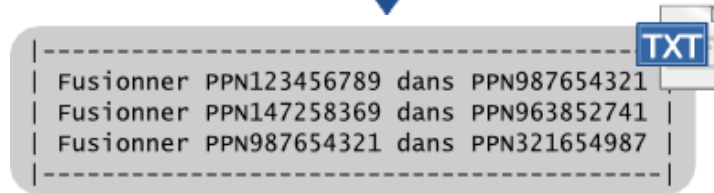

colodus ?

Albums BUFM Aleph = albums BUFM signalés dans le Sudoc

Repérer les doublons locaux

État des lieux

Méthode

Résultat

Améliorer la qualité des données d'un catalogue avec les web services de l'ABES

Attribuer les notices sans exemplaires

État des lieux

Méthode

Résultat

Améliorer la qualité des données d'un catalogue avec les web services de l'ABES

Les têtes de vedettes en sont-elles vraiment ?

```
606 1# $3123456789 $aTête de vedette $3028626931 $xSubdivision $2rameau
606 1# $3028626931 $aSubdivision $3326159487 $xSubdivision $2rameau
606 1# $3741852963 $aTête de vedette $3784951623 $xSubdivision $2rameau
606 1# $3963852741 $aSubdivision $3369258147 $xSubdivision $2rameau
```