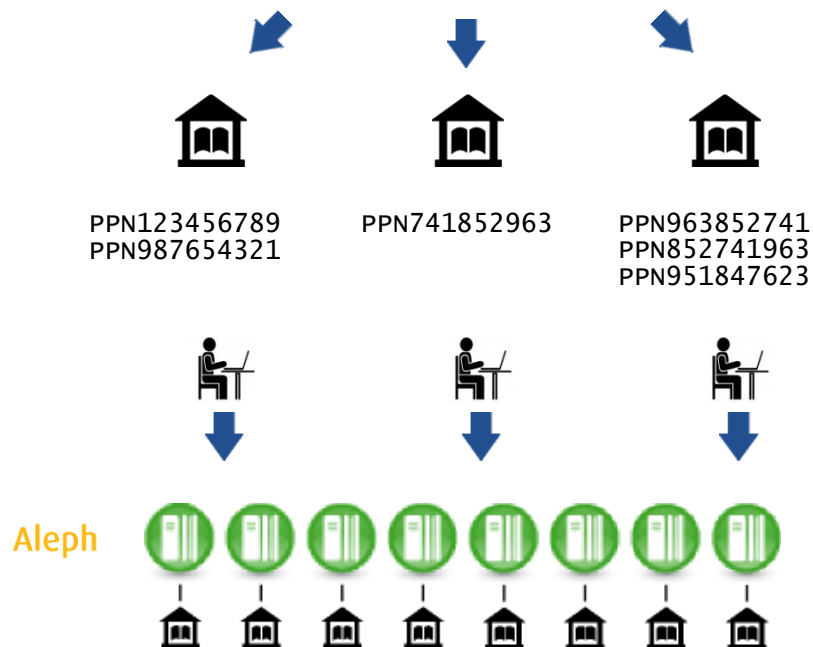

colodus ?

Albums BUFM Aleph = albums BUFM signalés dans le Sudoc

Repérer les doublons locaux

État des lieux

Méthode

Résultat

Améliorer la qualité des données d'un catalogue avec les web services de l'ABES

Attribuer les notices sans exemplaires

État des lieux

Méthode

Résultat

Améliorer la qualité des données d'un catalogue avec les web services de l'ABES

Les têtes de vedettes en sont-elles vraiment ?

```
606 1# $3123456789 $aTête de vedette $3028626931 $xSubdivision $2rameau
606 1# $3028626931 $aSubdivision $3326159487 $xSubdivision $2rameau
606 1# $3741852963 $aTête de vedette $3784951623 $xSubdivision $2rameau
606 1# $3963852741 $aSubdivision $3369258147 $xSubdivision $2rameau
```