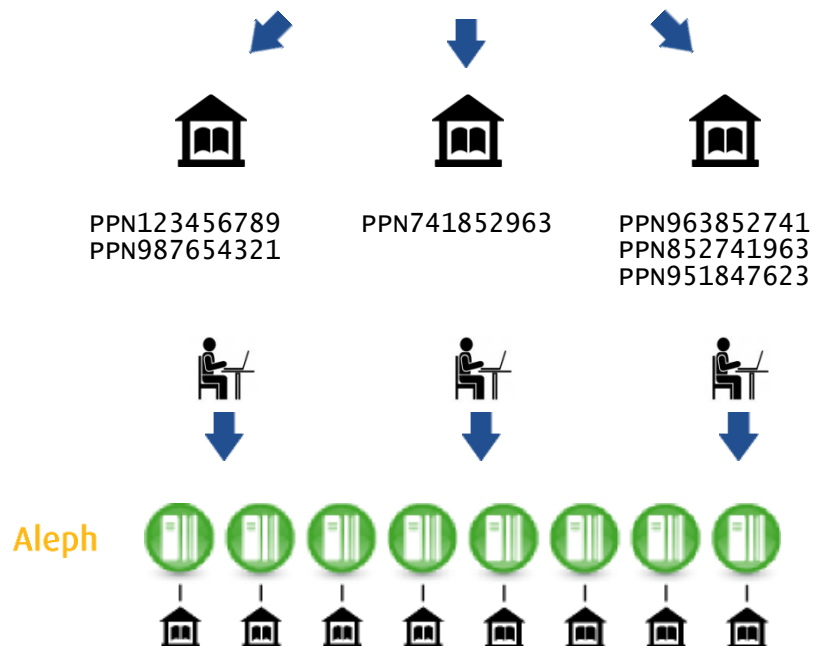

TXT

Résultat

Améliorer la qualité des données d'un catalogue avec les web services de l'ABES

Attribuer les notices sans exemplaires

État des lieux

Méthode

Résultat

Améliorer la qualité des données d'un catalogue avec les web services de l'ABES

Les têtes de vedettes en sont-elles vraiment ?

```
606 1# $3123456789 $aTête de vedette $3028626931 $xSubdivision $2rameau
606 1# $3028626931 $aSubdivision $3326159487 $xSubdivision $2rameau
606 1# $3741852963 $aTête de vedette $3784951623 $xSubdivision $2rameau
606 1# $3963852741 $aSubdivision $3369258147 $xSubdivision $2rameau
```