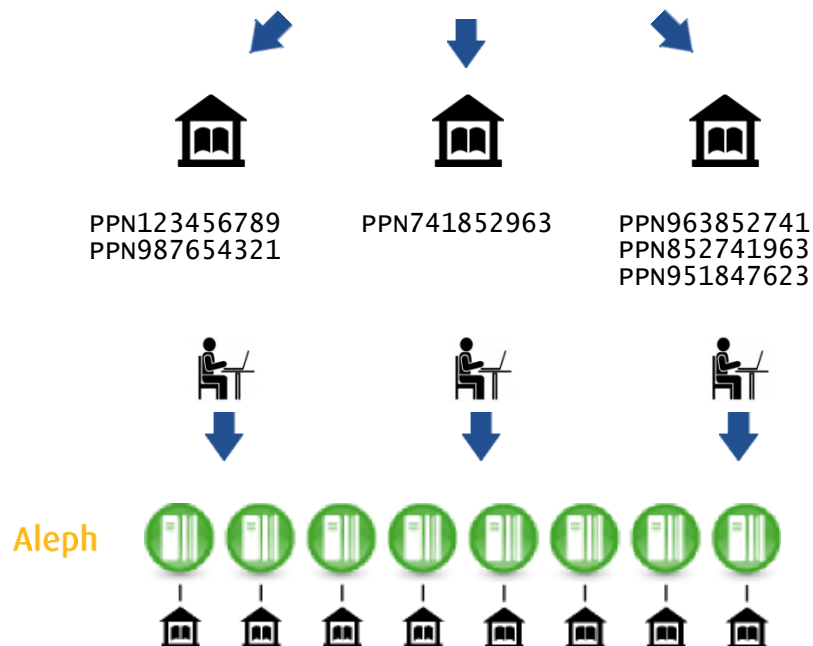

# Repérer les doublons locaux

État des lieux

Méthode

Résultat

Améliorer la qualité des données d'un catalogue avec les web services de l'ABES

# Attribuer les notices sans exemplaires

État des lieux

Méthode

Résultat

Améliorer la qualité des données d'un catalogue avec les web services de l'ABES

# Les têtes de vedettes en sont-elles vraiment ?

```
606 1# $3123456789 $aTête de vedette $3028626931 $xSubdivision $2rameau
606 1# $3028626931 $aSubdivision $3326159487 $xSubdivision $2rameau
606 1# $3741852963 $aTête de vedette $3784951623 $xSubdivision $2rameau
606 1# $3963852741 $aSubdivision $3369258147 $xSubdivision $2rameau
```