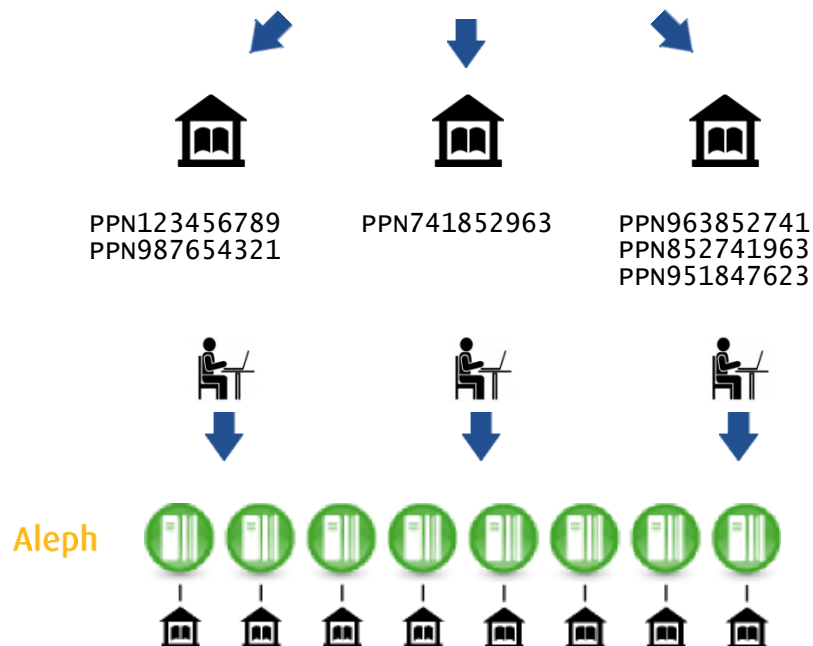

colodus ?

Albums BUFM Aleph = albums BUFM signalés dans le Sudoc

Repérer les doublons locaux

État des lieux

Méthode

Résultat

Améliorer la qualité des données d'un catalogue avec les web services de l'ABES

Attribuer les notices sans exemplaires

État des lieux

Méthode

Résultat

Améliorer la qualité des données d'un catalogue avec les web services de l'ABES

Les têtes de vedettes en sont-elles vraiment ?

```
606 1# $3123456789 $aTête de vedette $3028626931 $xSubdivision $2rameau
606 1# $3028626931 $aSubdivision $3326159487 $xSubdivision $2rameau
606 1# $3741852963 $aTête de vedette $3784951623 $xSubdivision $2rameau
606 1# $3963852741 $aSubdivision $3369258147 $xSubdivision $2rameau
```