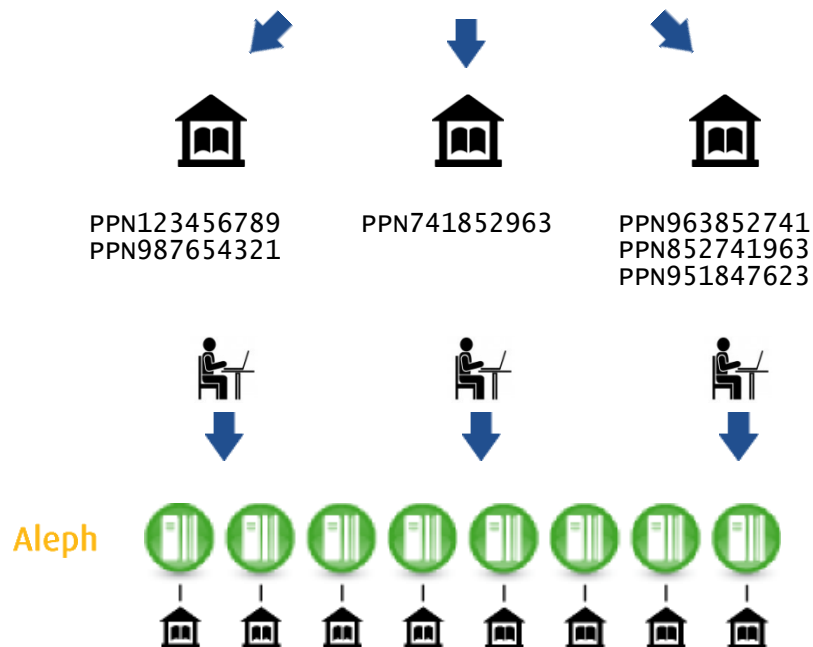

# Repérer les doublons locaux

État des lieux

Méthode

Résultat

Améliorer la qualité des données d'un catalogue avec les web services de l'ABES

# Attribuer les notices sans exemplaires

État des lieux

Méthode

Résultat

Améliorer la qualité des données d'un catalogue avec les web services de l'ABES

# Les têtes de vedettes en sont-elles vraiment ?

```
606 1# $3123456789 $aTête de vedette $3028626931 $xSubdivision $2rameau
606 1# $3028626931 $aSubdivision $3326159487 $xSubdivision $2rameau
606 1# $3741852963 $aTête de vedette $3784951623 $xSubdivision $2rameau
606 1# $3963852741 $aSubdivision $3369258147 $xSubdivision $2rameau
```